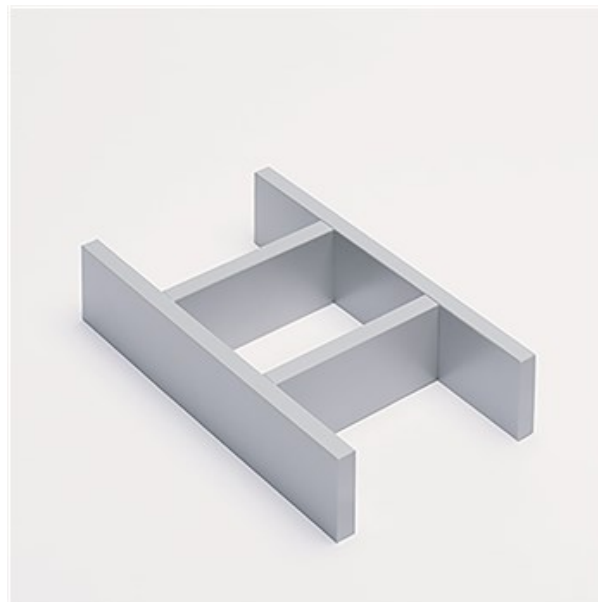

Geberit AS

**Porsgrund Glow skuffeinnsats H-inndeling**

**1. PRODUKTBESKRIVELSE**

Praktisk skuffinndeler i grålakkert MDF for liten toppskuff. Ikke justerbar. Passer til Porsgrund Glow / Elegant servantskap.

**Geberit varenummer:** 501.773.00.1 ,nrf 7019233

**Dimensjon:** 247x144x57 mm

**Farge:** Lysgrå

**Overflatebehandling:**

**Øvrige opplysninger:** mdf

**2. ANVISNINGER FOR DRIFT OG VEDLIKEHOLD**

**Rengjøring og rengjøringsmetoder for overflateprodukter**